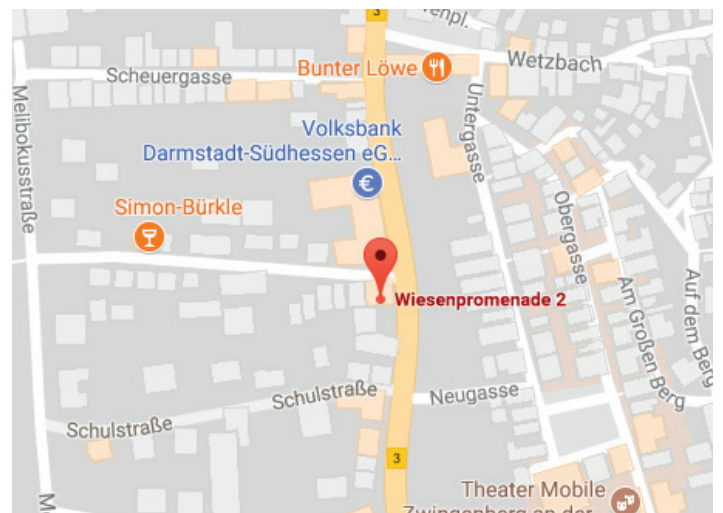

Von der A67

- + Nehmen Sie die **Ausfahrt 8** Gernsheim
- + Fahren Sie in **Richtung Gernsheim/Groß-Rohrheim/Biblis/Zwingenberg**
- + **Biegen Sie links ab** auf die L3112
- + Fahren Sie nach ca. 4 km **links auf die B3 Richtung Heidelberg/Bensheim/Zwingenberg/Darmstadt**
- + Biegen Sie dann **rechts ab auf die Neue Bergstraße** Richtung Heidelberg/Bensheim/Zwingenberg
- + Nach ca. 3 km befindet sich rechts ein Handarbeitsgeschäft **„Schnipp Schnapp“**
- + **Hier biegen Sie rechts ab** in die Straße „Wiesenpromenade“.
- + Ihr Ziel ist das **erste Haus links**, der Eingang befindet sich beim grünen Einfahrtstor
- + **Parkmöglichkeiten** finden Sie **in der Straße** selbst und, wenn Sie bis zum Ende der Straße durchfahren, in der angrenzenden **Meilbokusstraße**

Fahrt mit der Bahn

- + Zwingenberg hat einen recht gut angebundenen Bahnhof **ca. 5 Minuten Fußweg** von uns entfernt
- + Nehmen Sie zB. von Frankfurt Hauptbahnhof oder Darmstadt Hauptbahnhof die **Regionalbahn Richtung Bensheim**
- + Steigen Sie bei der **Station „Zwingenberg (Bergstr)“** aus
- + Nehmen Sie den **Hauptausgang Richtung Bahnhofstraße**
- + Biegen Sie dann **nach rechts ab** in die Bahnhofstraße
- + Am Ende der Straße **wenden Sie sich nach rechts Richtung Darmstädter Straße**
- + Nach ca. 200 m biegen Sie **rechts in die Wiesenpromenade** ab
- + Ihr Ziel ist das **erste Haus links**, der Eingang befindet sich beim grünen Einfahrtstor

Achtung! Module der Ausbildung **ganzheitlicher Prozessbegleiter** von Claudia Effertz finden in der ev. Kirchengemeinde statt:

Darmstädter Straße 22
64673 Zwingenberg

Parken ist vor dem Haus und auf der Straße möglich
Eingang rechts um die Ecke, Treppe runter, im Souterrain

Bitte nicht oben klingeln!